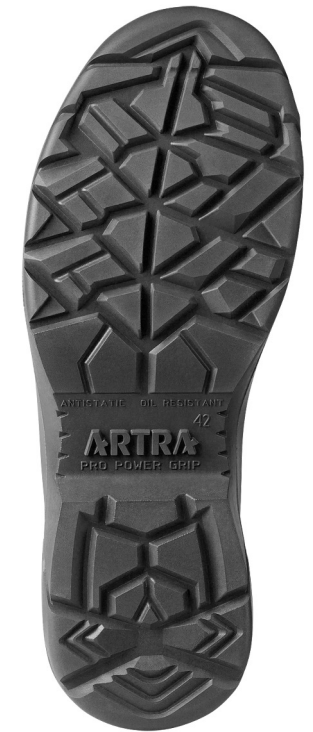

# ARUBA 941 6060 S3

PRO POWER GRIP

obuv členková bezpečnostná

- zvršok** hydrofóbne mikrovláknó LEATHER PRO 2,2 mm zvyšuje odolnosť a priedušnosť
- podšívka** TOTAL DRY pre vynikajúcu úroveň absorpcie a priedušnosť
- stielka** EFFECTOR pamäťová polyuretánová pena pre extra vzduchové odpruženie a priedušnosť
- tužinka** ocelová, široký anatomický tvar poskytuje viac priestoru pre prsty a optimálny fit
- planžeta** ERGOFLEX nekovová, mimoriadna flexibilita pre prirodzený pohyb
- podošva** GRIPPER PU.2D s robustným dizajnom pre zvýšenú odolnosť
- veľkosť** 36 - 48
- norma** EN ISO 20345:2011 S3 SRC

**VÝNIMOČNÁ LAHKOSŤ**  
**VYSOKÁ PRIEDUŠNOSŤ**  
**ZVÝŠENÁ ODOLNOSŤ**

**ARTRA**